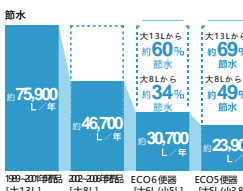

サティスSタイプ

ECO5なら
13Lと比べ、年間約13,800円節約できます。
8Lと比べ、年間約6,100円節約できます。

ECO6なら
13Lと比べ、年間約12,000円節約できます。
8Lと比べ、年間約4,300円節約できます。

【試算条件】4人家族（男性2人、女性2人）が大1回/人・日、小3回/人・日使用した場合で算出。
【引用元】省エネ 防犯住宅推進アプローチブック

節電

超節電で電気代節約