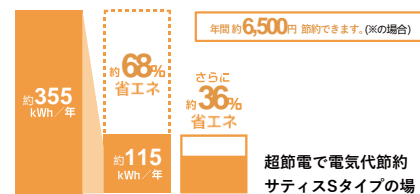

電気代が
また
値上がり

リフォームで
光熱費は削減
できるんです。

リモートで
光熱費が
アップ...

水やお湯を
つつい
出しばなし

LIXILのECO
省エネ内容は
コチラから

『光熱費削減』・『快適さアップ』のリフォームにはこの商品・この機能がおすすめ!

キッチン

省エネポイント

家庭の使用エネルギーで2番目に多い「給湯」こそ、省エネ&節水の要。節電・節ガス・節水をすべて叶える「節湯」ができるキッチン水栓。

タッチレス水栓

自動吐水・止水ができるので、食洗機へ入れる食器の予洗いの際の出しばなしなど、自然に節水・節湯が可能。

使用する湯量を減らすと「水」と「エネルギー（電気やガス）」の両方を節約。電気・ガス・水道の光熱費削減に。

キッチン リシェルSI

熱、キズ、汚れに強く、お手入れが簡単な美しいセラミックワークトップ。

ほしい道具が少ない動きで取り出せる。使いやすい、体の負担を軽減した収納力。

トイレ

省エネポイント

節水

一般家庭内でトイレは使用水量が多く全体の21%も使用しています。強い洗浄力はそのままと従来品より大幅に洗浄水量を減らした超節水トイレシリーズです。

ECO5 ECO6
超節水トイレシリーズ
ECO5標準 (大S/L/小3.8L) ECO6標準 (大6L/小5L)

ECO5なら
13Lと比べ、年間約13,800円節約できます。
8Lと比べ、年間約6,100円節約できます。

ECO6なら
13Lと比べ、年間約12,000円節約できます。
8Lと比べ、年間約4,300円節約できます。

【試算条件】4人家族（男性2人、女性2人）が大1回/人・日、小3回/人・日使用した場合で算出。
【引用元】省エネ 防犯住宅推進アプローチブック

節電

超節電で電気代節約

浴室

省エネポイント

断熱効果のある浴槽は、お湯が冷めにくく経済的。

また、浴び心地が良い節水シャワーは年間約15,000円節約できます。

主催店

ご予約・お問合せはコチラ

当日はチラシを必ずご持参ください。