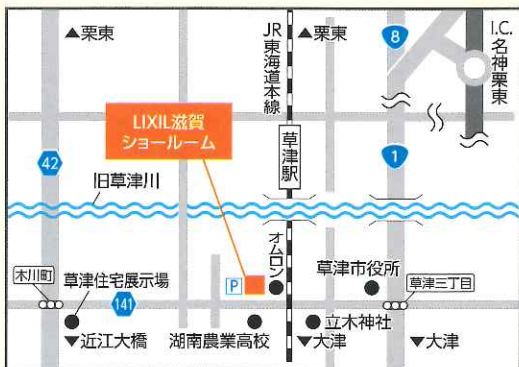

〒525-0035 滋賀県草津市西草津2-3-8

営業時間 : 10:00~17:00

休館日 : 毎週水曜日(祝日の場合は営業)、夏期・年末年始

📍 リクシル 滋賀

ご来場の際には本状を必ずご持参下さい。

主催店 イベントについては、こちらまでお問い合わせ下さい。

【電車・バスでの来場】
JR草津駅から車で10分

【お車での来場】
名神高速道路「粟東」インターより約15分
新名神高速道路「草津田上」インターより約10分